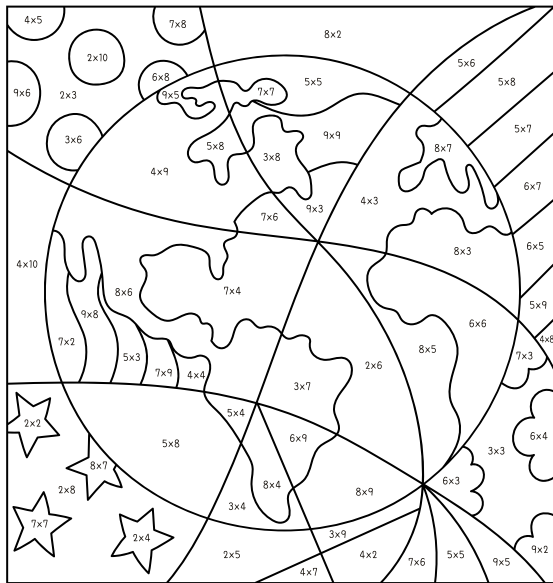

POP-ART - MATHE: DIVISION – ERDKUGEL

1 Rechenmalblatt im Zahlenraum bis 100

POP-ART – MATHE: Division – Erdkugel

Mit diesen motivierenden Rechenmalblättern kann man auf spielerischerweise üben, üben, üben und wieder üben, bis ein Bild entsteht, das man aufhängen oder verschenken kann. Die ausgemalten Bilder können auch ausgeschnitten und zu einem großen Plakat als Klassenschmuck zusammengeklebt werden.

Rechenmalblätter bestehen aus vielen Feldern mit verschiedenen Rechenaufgaben. Jedes Zahlenergebnis entspricht einer Farbe, mit der das Feld ausgemalt wird. Und so entsteht langsam ein buntes Bild.

Dieses Download enthält 1 Arbeitsblatt mit dem Pop-Art-Motiv zum Thema „Division Erdkugel“, im Zahlenraum bis 100. Zusätzlich gibt es eine „ausgemalte Version“, sodass die Ergebnisse anhand der Farben überprüft werden können. Eine Arbeit wie geschaffen für die Vertiefung und Wiederholung von mathematischem Grundwissen!

POP-ART – MATHE: Division – Erdkugel

Löse die Aufgaben und male das jeweilige Feld in der entsprechenden Farbe aus.

Lösung	2	3	4	5	6	7	8	9
Farbe	Rot	Blau	Gelb	Rosa	Grün	Hellblau	Orange	Lila

POP-ART – MATHE: Division – Erdkugel